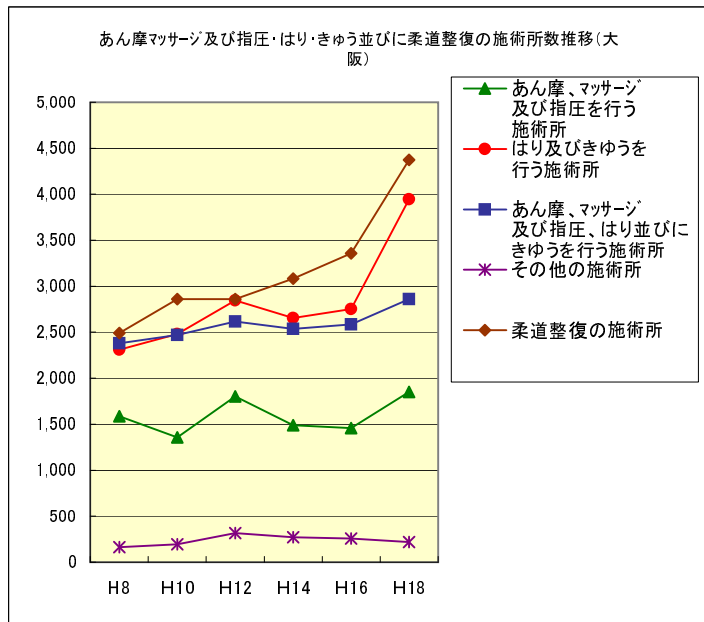

全国	あん摩、マッサージ及び指圧を行う施術所	はり及びきゅうを行う施術所	あん摩、マッサージ及び指圧、はり並びにきゅうを行う施術所	その他の施術所	柔道整復の施術所
H4	20,280	12,055	28,624	2,932	18,552
H6	20,828	12,481	29,451	2,628	19,800
H8	21,199	13,166	30,850	2,698	21,412
H10	20,424	13,455	31,434	3,091	23,114
H12	21,272	14,216	32,024	2,884	24,500
H14	20,772	14,008	32,722	2,948	25,975
H16	20,532	14,993	33,601	3,187	27,771
H18	21,822	17,794	34,517	3,219	30,787

大阪	あん摩、マッサージ及び指圧を行う施術所	はり及びきゅうを行う施術所	あん摩、マッサージ及び指圧、はり並びにきゅうを行う施術所	その他の施術所	柔道整復の施術所
H8	1,585	2,309	2,379	165	2,491
H10	1,358	2,482	2,472	195	2,861
H12	1,803	2,845	2,617	316	2,861
H14	1,489	2,656	2,538	271	3,082
H16	1,457	2,751	2,584	259	3,357
H18	1,852	3,946	2,860	219	4,373